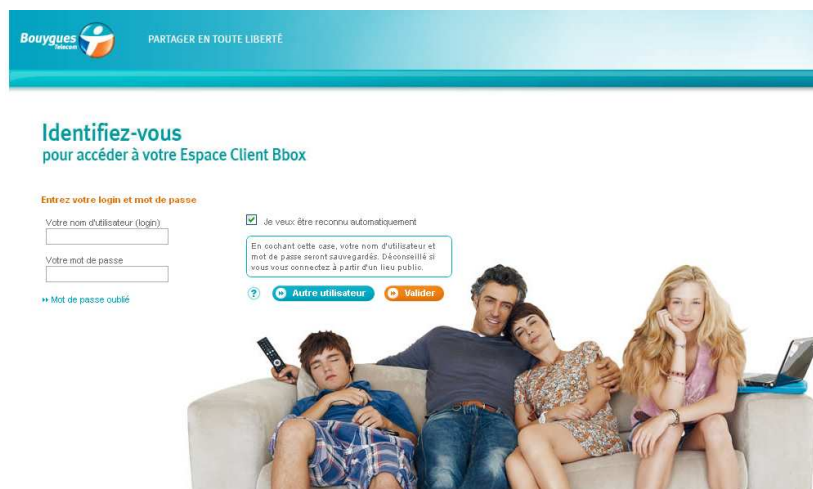

Bouygues Telecom 用户订购长城平台指南

用 BBOX 直接订购：

按下遥控器上的  键，进入主菜单后，选择« Option TV »，按下遥控器上的 OK 键；

进入« Option TV »后，选择«Bouquet Grande Muraille»，按下 OK 键；

进入长城平台订购菜单，选择« OK : SOUSCRIRE »，按下 OK 键；

输入密码（如果你没有改变的话，BBOX 的初始密码是 0000），按下 OK 键；

订购成功，长城平台将在约 15 分钟后开通。

登陆 Bouygues Telecom 网站订购

点击进入 <http://www.espaceclient.bbox.bouyguetelecom.fr/services.index.phtml?pg=television> 网页，登陆帐户；

在« Les bouquets »栏目中找到«Bouquet Grande Muraille»选项，点击旁边的«Ajouter»键，进入长城平台订购菜单后，点击« Souscrire »确认；