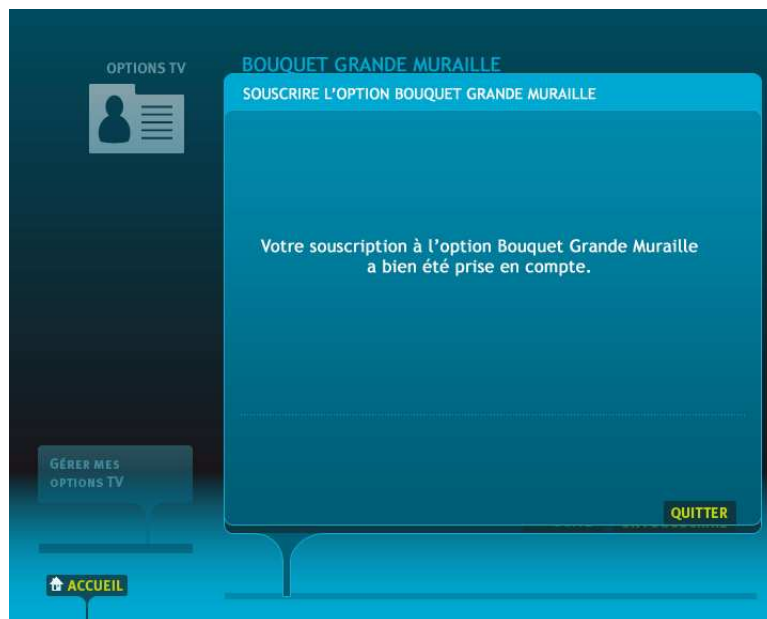

Bouygues Telecom 用户订购长城平台指南

用 BBOX 直接订购：

按下遥控器上的  键，进入主菜单后，选择« Option TV »，按下遥控器上的 OK 键；

进入« Option TV »后，选择«Bouquet Grande Muraille»，按下 OK 键；

进入长城平台订购菜单，选择« OK : SOUSCRIRE »，按下 OK 键；

输入密码（如果你没有改变的话，BBOX 的初始密码是 0000），按下 OK 键；

订购成功，长城平台将在约 15 分钟后开通。

登陆 Bouygues Telecom 网站订购

点击进入 <http://www.espaceclient.bbox.bouyguetelecom.fr/services.index.phtml?pg=television> 网页，登陆帐户；

在« Les bouquets »栏目中找到«Bouquet Grande Muraille»选项，点击旁边的«Ajouter»键，进入长城平台订购菜单后，点击« Souscrire »确认；